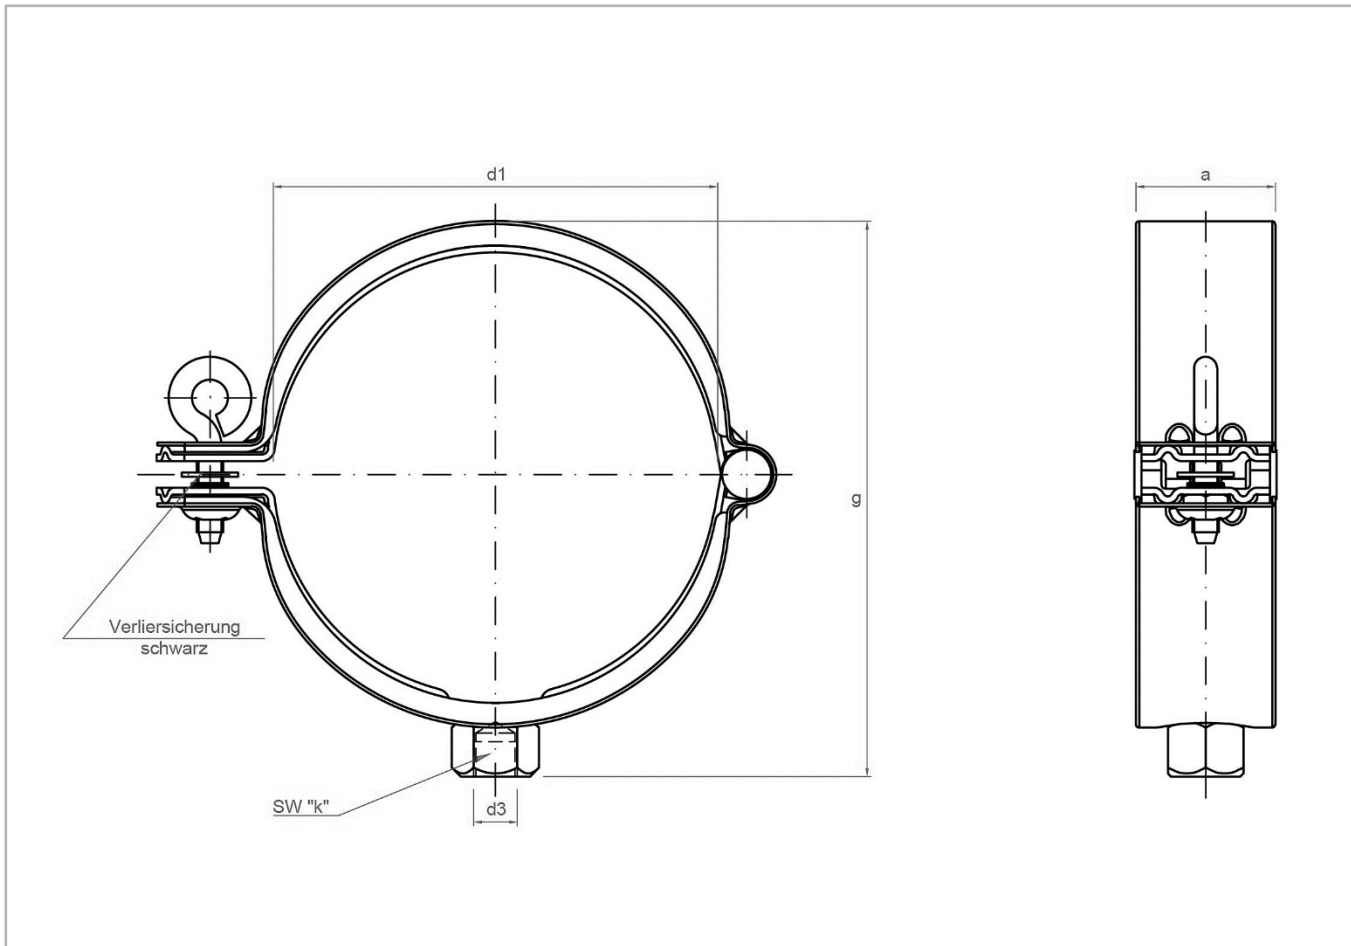

Rohrschelle PRO, mit RHEINZINK ummantelt

Produktdatenblatt

Produktbeschreibung

Die RHEINZINK-Rohrschelle PRO ist in den Oberflächen CLASSIC walzblank, prePATINA blaugrau, prePATINA schiefergrau, GRANUM EXTRA basalte und GRANUM EXTRA granite erhältlich.

Rohrschelle PRO, mit RHEINZINK ummantelt, für Schraubstift, nichtrostende Ringschraube

Nenngröße	Gewicht kg/St	a mm	d1 mm	d3 mm	g mm	k mm
120	0,284	32	120	M10	143	17
100	0,241	32	100	M10	124	17
80	0,209	32	80	M10	106	17
60	0,170	32	60	M10	84	17